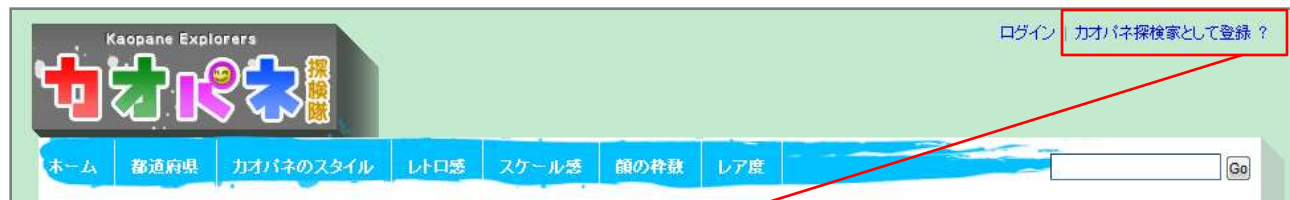

カオパネ探検隊登録に関して

カオパネ探検隊登録の方法です。 <http://www.kaopane.com/> にアクセスしてください。

1.

サイト右上の「カオパネ探検家として登録」をクリックします。

2.

アート地域活性化委員会

ユーザー登録

ユーザー名 [半角英数字]*
nonull